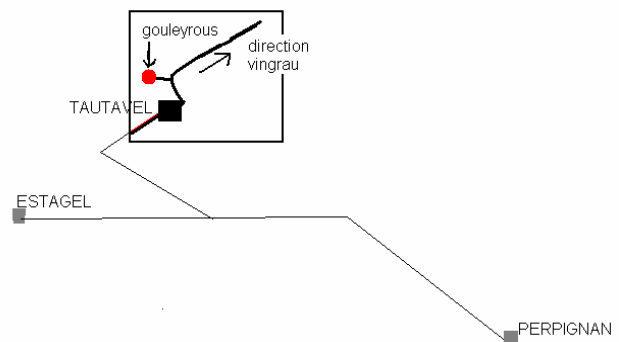

Pour me contacter :

Responsable : Frédéric FONT

Par Mail : fred.font@deversud.com

Par Tel : 06.82.67.59.95.

Pour les retardataires : PLAN D'ACCES

Prendre direction Autoroute A9 (Sortie 41), au rond point d'entrée prendre la D12 direction RIVESALTES TAUTAVEL ESPACE ENTREPRISES MEDITERRANÉE
Puis suivre la direction **Vingrau** sur la D9,
Entre Vingrau et Tautavel, tourner à droite vers les gorges du gouleyrous, Caune de l'Arago