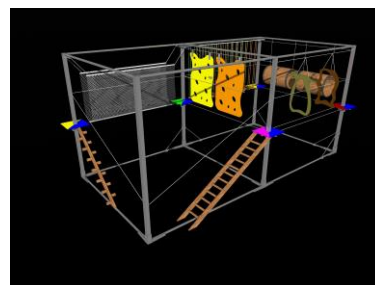

Nous vous proposons une **variante de l'accro-branches** pour les **petits aventuriers avides de sensations**.

Ils évoluent sur des modules tous plus **acrobatiques** les uns que les autres :

pont de signe, escalade, filet aérien...

INFORMATIONS TECHNIQUES (EN VERSION 8 ATELIERS)

Dispositif auto stable, rien n'est scellé au sol

Surface pour l'installation (module 8 ateliers) : 10 m / 5 m soit **50 m²**

Hauteur (debout) : **4 mètres**

Largeur : **4.60 mètres**

Longueur : **8.60 mètres**

Masse : **650 kg**

INSTALLATION

L'installation du parcours aventure mobile dure **environ 3 heures** sur **tout type de terrain**

(en intérieur ou en extérieur). En cas de doute sur les possibilités d'accès, nous vous proposons un **repérage gratuit** autour de Perpignan.